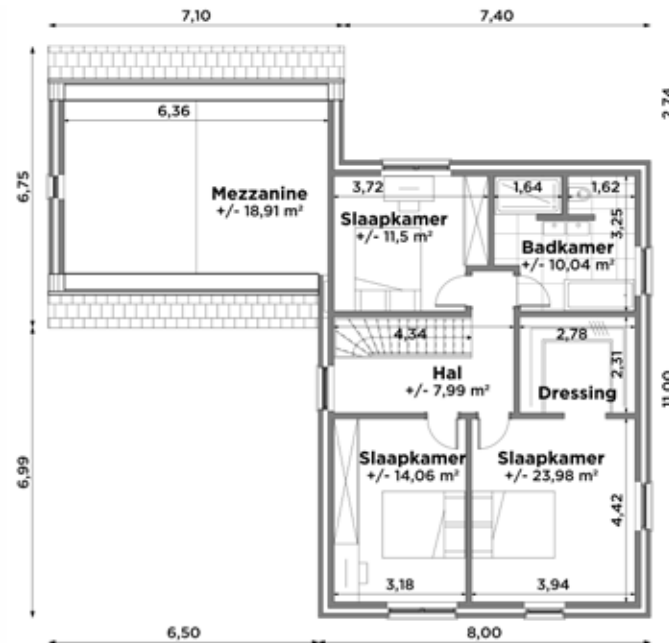

BL621

Tel 0800 94 956 | [info@blavier.be](mailto:info@blavier.be) | [www.blavier.be](http://www.blavier.be)

Totale oppervlakte: 000,00 m<sup>2</sup>  
 Kroonlijsthoogte: 0,0 m  
 Dakhelling: 40°

133,52 m<sup>2</sup>

88 m<sup>2</sup>

Foto's en plannen niet contractueel.