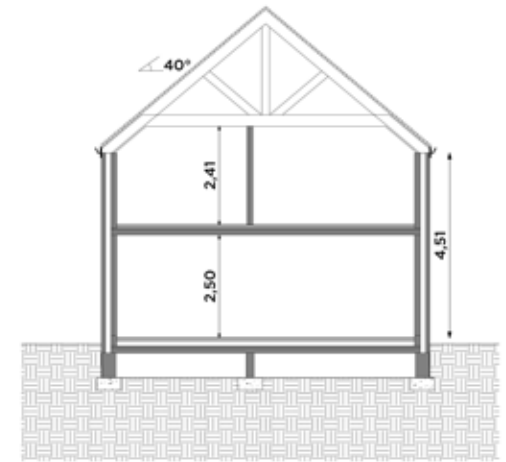

BL621

Tel 0800 94 956 | [info@blavier.be](mailto:info@blavier.be) | [www.blavier.be](http://www.blavier.be)

Totale oppervlakte: 000,00 m<sup>2</sup>  
 Kroonlijsthoogte: 0,0 m  
 Dakhelling: 40°

133,52 m<sup>2</sup>

88 m<sup>2</sup>

Foto's en plannen niet contractueel.