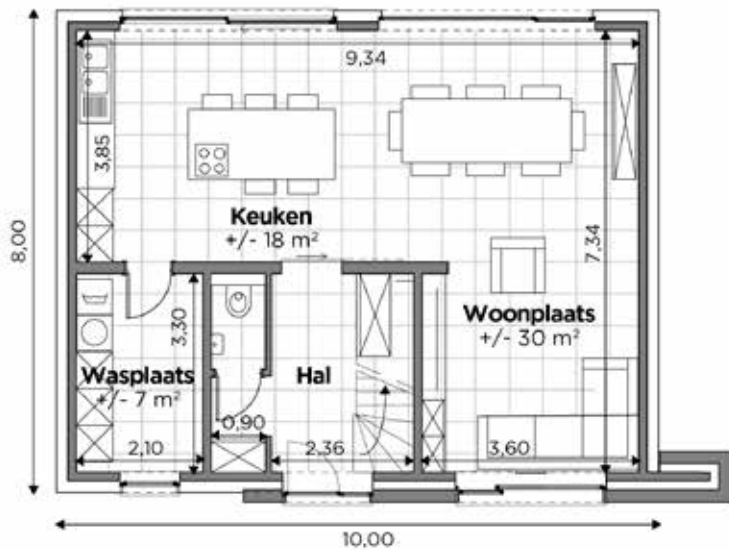

BL624

Tel 0800 94 956 | info@blavier.be | www.blavier.be

Totale oppervlakte: 160 m²
 Kroonlijsthoogte: 4,85 m
 Dakhelling: 35°

80 m²

80 m²