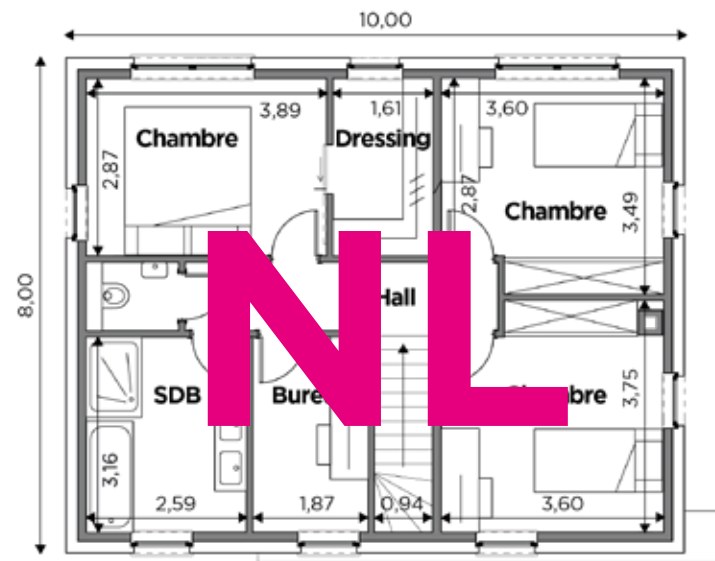

BL624

Tel 0800 94 956 | info@blavier.be | www.blavier.be

Totale oppervlakte: 160 m²
 Kroonlijsthoogte: 4,85 m
 Dakhelling: 35°

80 m²

80 m²