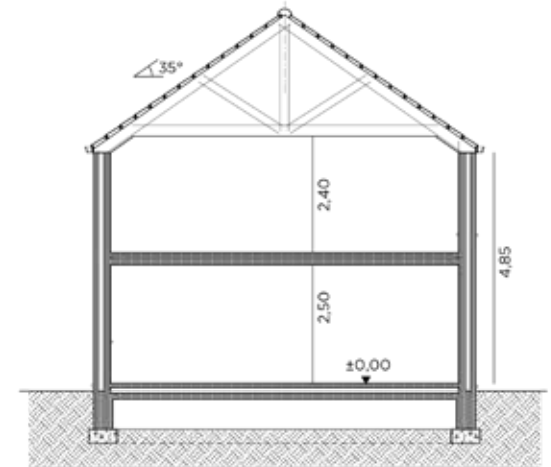

BL624

Tel 0800 94 956 | info@blavier.be | www.blavier.be

Totale oppervlakte: 160 m²
 Kroonlijsthoogte: 4,85 m
 Dakhelling: 35°

80 m²

80 m²