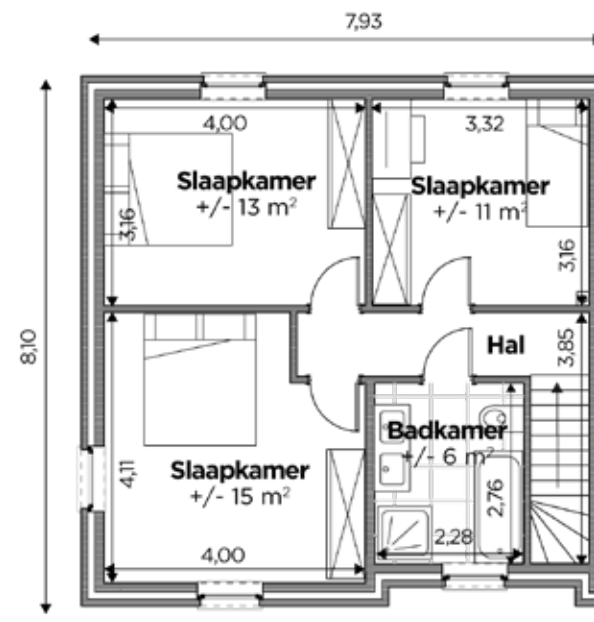

BL258

Tel 0800 94 956 | info@blavier.be | www.blavier.be

Totale oppervlakte: 128,46 m²
 Kroonlijsthoogte: 4,9 m
 Dakhelling: 35°

64,23 m²

64,23 m²