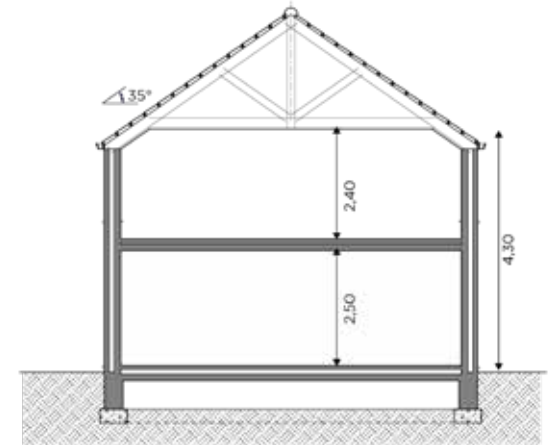

BL258

Tel 0800 94 956 | info@blavier.be | www.blavier.be

Totale oppervlakte: 128,46 m²
 Kroonlijsthoogte: 4,9 m
 Dakhelling: 35°

64,23 m²

64,23 m²