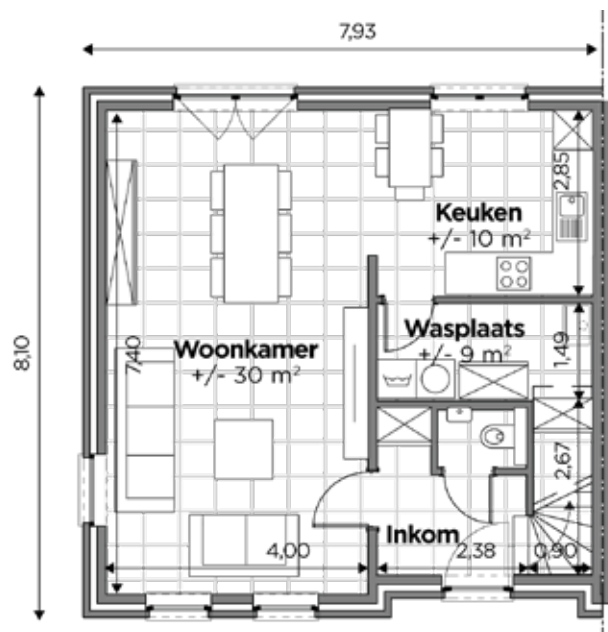

BL258

Tel 0800 94 956 | info@blavier.be | www.blavier.be

Totale oppervlakte: 128,46 m²
 Kroonlijsthoogte: 4,9 m
 Dakhelling: 35°

64,23 m²

64,23 m²