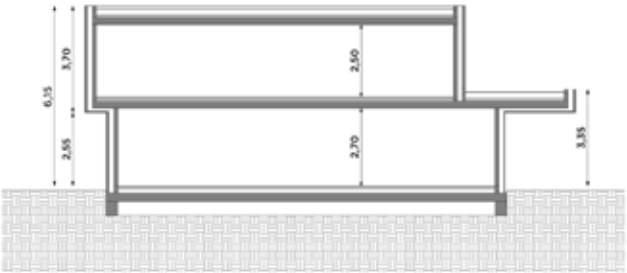

BL622

Tel 0800 94 956 | info@blavier.be | www.blavier.be

Totale oppervlakte : 209,56 m²
 Kroonlijsthoogte : 6,15 m

115,59 m²

93,97 m²