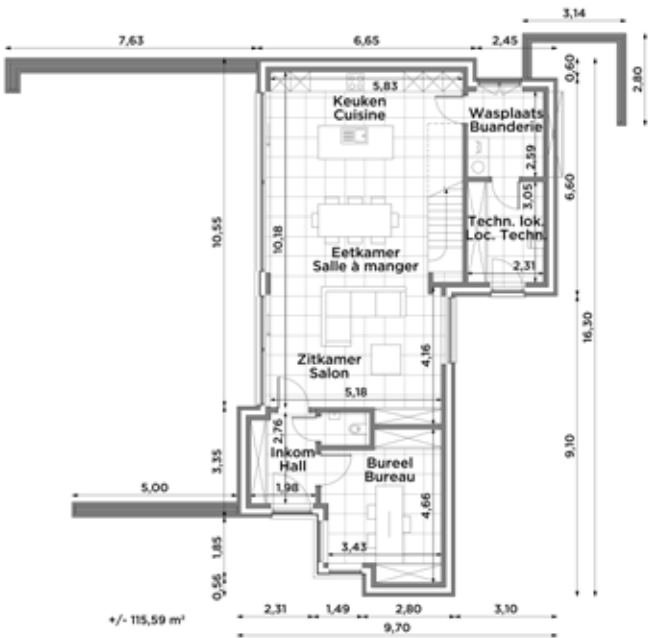

BL622

Tel 0800 94 956 | info@blavier.be | www.blavier.be

Totale oppervlakte : 209,56 m²
 Kroonlijsthoogte : 6,15 m

115,59 m²

93,97 m²